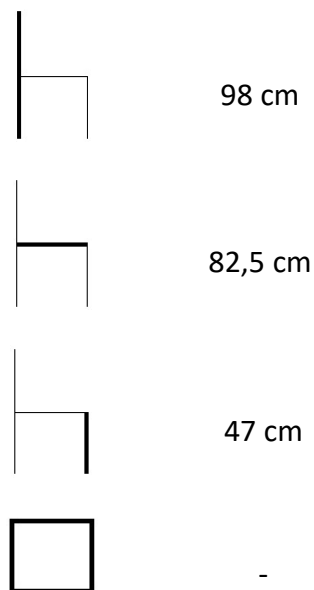

Edland

Křeslo
3457059

ROZMĚRY ŽIDLE:

POPIS

Pohodlné křeslo EDLAND z umělého ratanu. Nadčasový design s jemným výpletem se stejně dobře dá použít v obýváku, na zahradě i na balkoně. Základ křesla je vyrobený z oceli, upravené práškovým lakem proti rzi. Stejně jako umělý ratan, ze kterého je vyroben výplet tohoto křesla, i ocel je nenáročná na údržbu a je zárukou dlouhé životnosti výrobku. Spojením těchto dvou materiálů dostáváme pohodlné křeslo s pevným základem, které odolá vlhkosti a zvládne i mrazivé počasí.

PARAMETRY

Funkce	pevné
Opěrka pro ruce	ne
Polohovací	ne
Skládací	ne
Materiál	ocel/umělý ratan
Barva	natural

Edland křeslo

Druh výrobku	křeslo
Funkce	-
Opěrka pro ruce	ne
Polohovací	ne
Skládací	ne
Materiál	ocel/ umělý ratan
Barva	natural
Povrchová úprava materiálu	-
Odolnost vůči povětrnostním vlivům	ano
Hloubka x Šířka x Výška	82,5 cm x 84 cm x 98 cm
Výška sezení	47 cm
Délka opěrky zad	62 cm
Rozměry sedáku (Hloubka x Šířka)	-
Hmotnost	8,4 kg
Hmotnost balení (2 ks v krabici)	21,5 kg
Rozměr obalu (2 ks v krabici)	43 cm x 99 cm x 85,5 cm
Vhodné pro prostory	interiér, exteriér
Doporučení nátěru	-
Údržba	bezúdržbový
Výrobek je dodán v rozmontovaném stavu	ano
Součástí dodávky je spojovací materiál a návod k montáži	ano